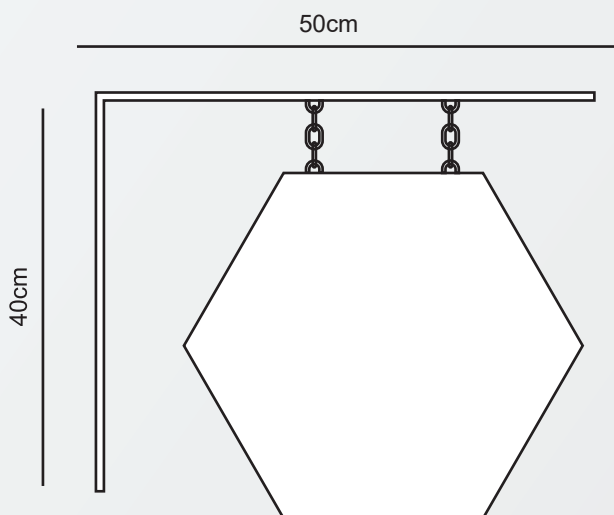

### Dimensões da Personalização:

40x34,6cm

### Materiais:

A estrutura da tabuleta é composta por ferro