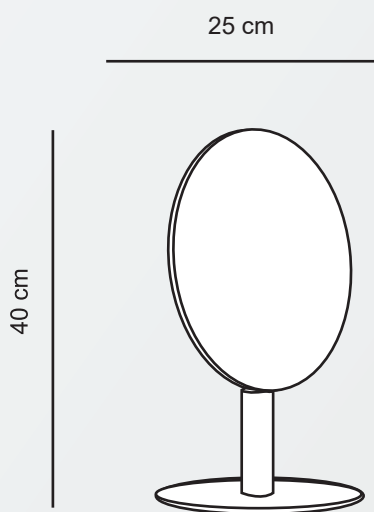

FICHA TÉCNICA

Tabuleta Transform

Dimensões da Personalização:

25x25 cm

Materiais:

A estrutura da tabuleta é composta por Alumínio

Cor da Estrutura:

Preto

Componentes:

Estrutura com personalização
Parafusos

Tipo de Personalização:

Vinil Impresso UV

Modo de Utilização:

Mesa
Superfície plana